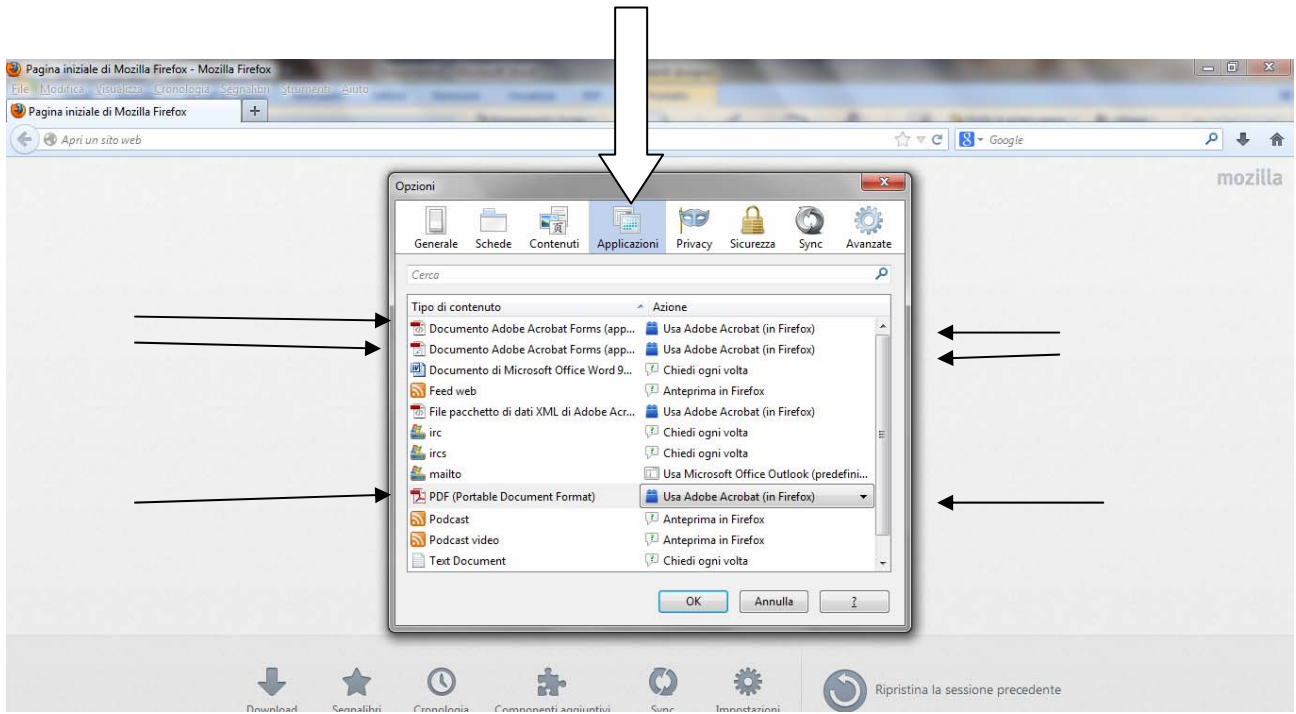

Configurazione browser Mozilla fire fox

Su ciascuna voce evidenziata con la freccetta a sx deve corrispondere la voce evidenziata con le frecce a dx, in questo modo i moduli pdf verranno salvati.

Poi cliccare su OK